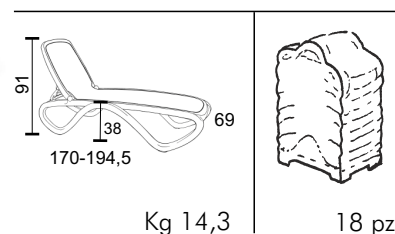

Ref. 40417

<b>BIANCO</b> Trama Beige 40417.00.078	<b>BIANCO</b> Bianco 40417.00.108	<b>BIANCO</b> Blu 40417.00.112	<b>BIANCO</b> Beige 40417.00.115	<b>BIANCO</b> Trama Bianco 40417.00.121	<b>BIANCO</b> Tortora 40417.00.124	<b>ANTRACITE</b> Trama Beige 40417.02.078
<b>ANTRACITE</b> Trama Antracite 40417.02.116	<b>CAFFÈ'</b> Trama Beige 40417.05.078	<b>CAFFÈ'</b> Beige 40417.05.115	<b>CAFFÈ'</b> Trama Caffè 40417.05.117	<b>TORTORA</b> Trama Bianco 40417.10.121	<b>TORTORA</b> Tortora 40417.10.124	